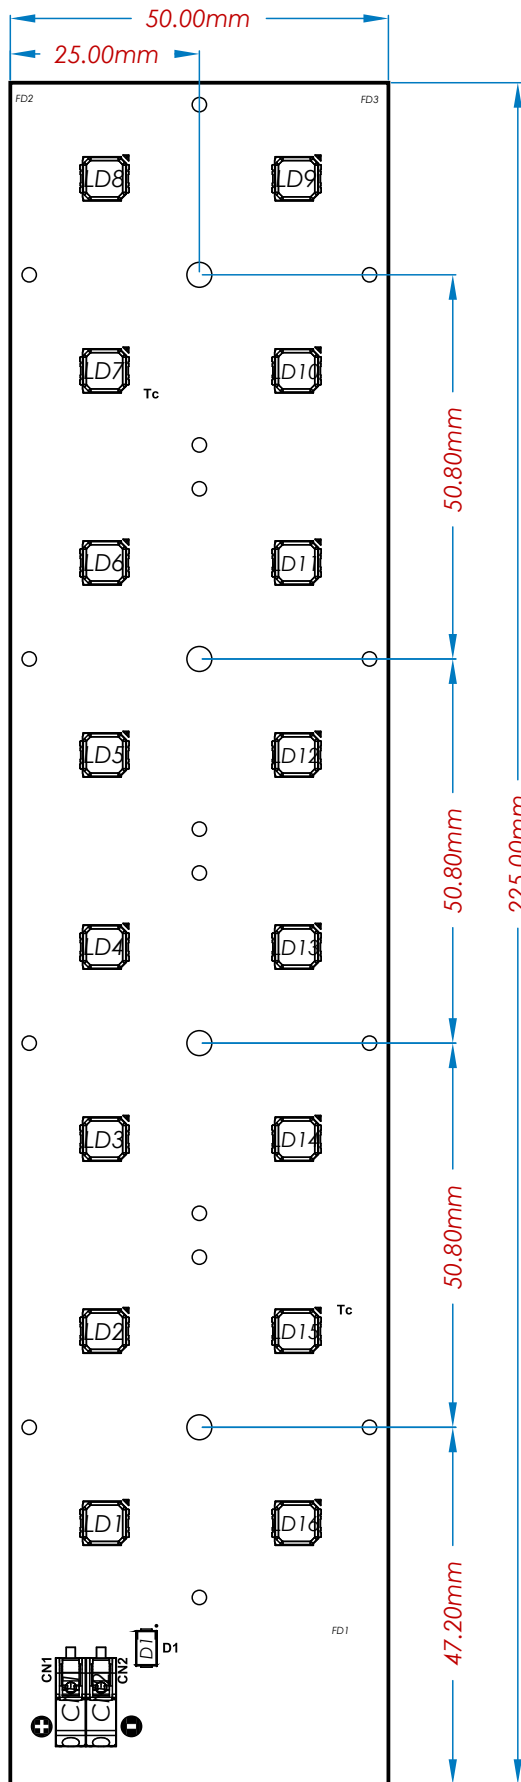

A

B

C

D

1

2

3

4

5

6

1

2

3

4

5

6

**TRACE**  
LED SOLUTIONS

TRACE LAYOUT COM. IND. E SERV. LTDA  
Rua Santa Leonor, 149  
05330-030 - São Paulo / SP - Brasil  
+55 (11) 3766-2706  
www.tracelayout.com.br

Módulo LED:  
TR225050-16I-B00

Número do Documento:  
ETRL02840

Observações gerais:  
Desenho Mecânico

Gerado por:  
Marco Antonio

Data:  
05/10/20

É vedada a cópia ou distribuição deste documento sem  
prévia autorização da Trace Layout Ind. e Com. Ltda

Revisado por:  
Marco Antonio