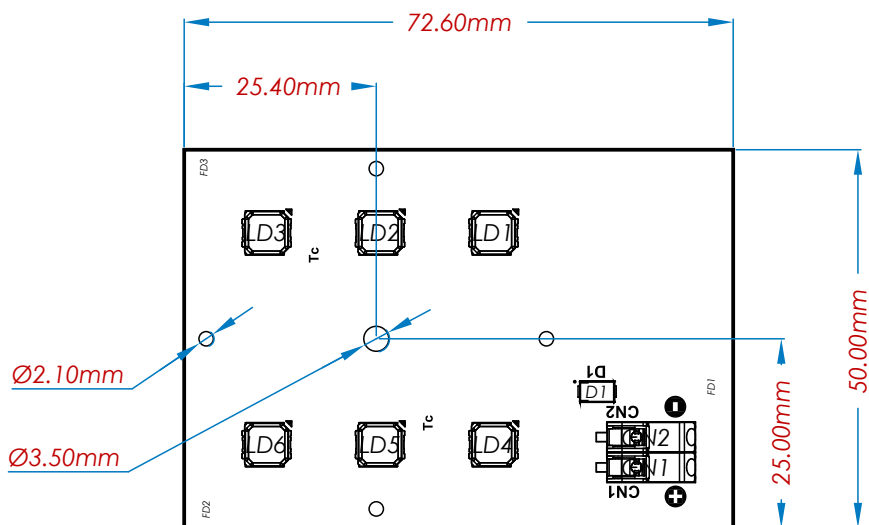

A

B

C

D

1

1

2

2

3

3

4

4

5

5

6

6

TRACE LAYOUT COM. IND. E SERV. LTDA
Rua Santa Leonor, 149
05330-030 - São Paulo / SP - Brasil
+55 (11) 3766-2706
www.tracelayout.com.br

Módulo LED:
TR072050-6I-A00

Número do Documento:
ETRL04047

Observações gerais:
Desenho Mecânico

Gerado por:
Marco Antonio

Data:
02/10/20

É vedada a cópia ou distribuição deste documento sem
prévia autorização da Trace Layout Ind. e Com. Ltda

Revisado por:
Marco Antonio

Data:
02/10/20

Escala:
A4

Emissão:
00

Folha: 01 de 01

A

B

C

D