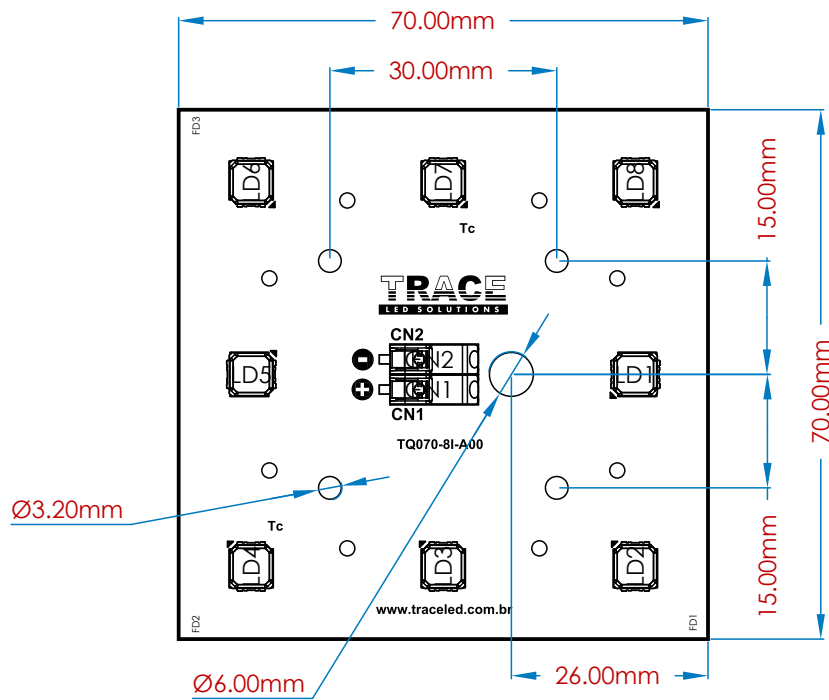

A

B

C

D

1

1

2

2

3

3

4

4

5

5

6

6

TRACE LAYOUT COM. IND. E SERV. LTDA
Rua Santa Leonor, 149
05330-030 - São Paulo / SP - Brasil
+55 (11) 3766-2706
www.tracelayout.com.br

Módulo LED:

TQ070-8I-A00

Número do Documento:

ETRL04150

Observações gerais:

Desenho Mecânico

Gerado por:

Marco Antonio

Data:

08/12/20

É vedada a cópia ou distribuição deste documento sem
prévia autorização da Trace Layout Ind. e Com. Ltda

Revisado por:

Marco Antonio

Data:

08/12/20

Escala:

A4

Emissão:

00

Folha: 01 de 01

A

B

C

D