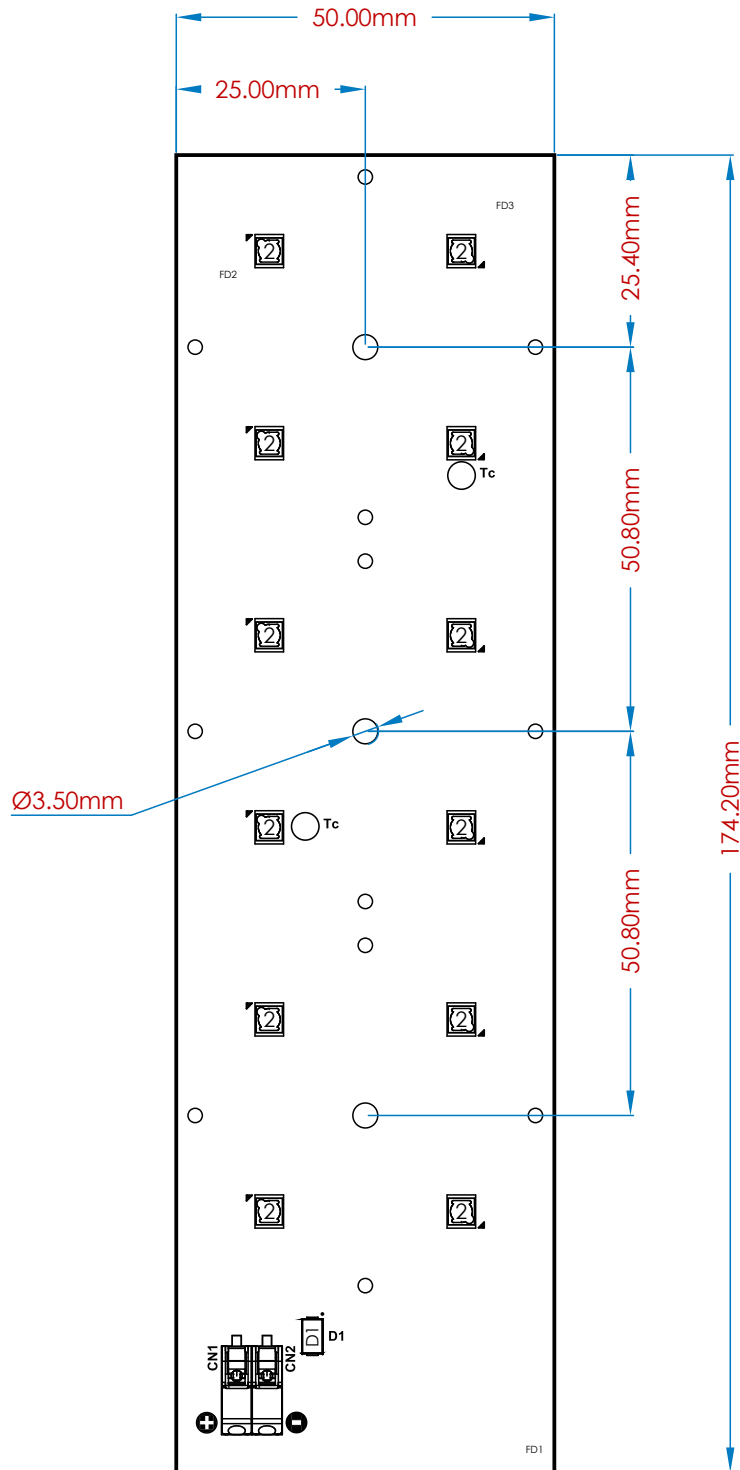

3

3

4

4

5

5

TRACE
LED SOLUTIONS

TRACE LAYOUT COM. IND. E SERV. LTDA
Rua Santa Leonor, 149
05330-030 - São Paulo / SP - Brasil
+55 (11) 3766-2706
www.tracelayout.com.br

Módulo LED:
TR174050-12D-A00

Número do Documento:
ETRL04218

Observações gerais:
Desenho Mecânico

Gerado por:
Marco Antonio

Data:
11/12/20

É vedada a cópia ou distribuição deste documento sem
prévia autorização da Trace Layout Ind. e Com. Ltda