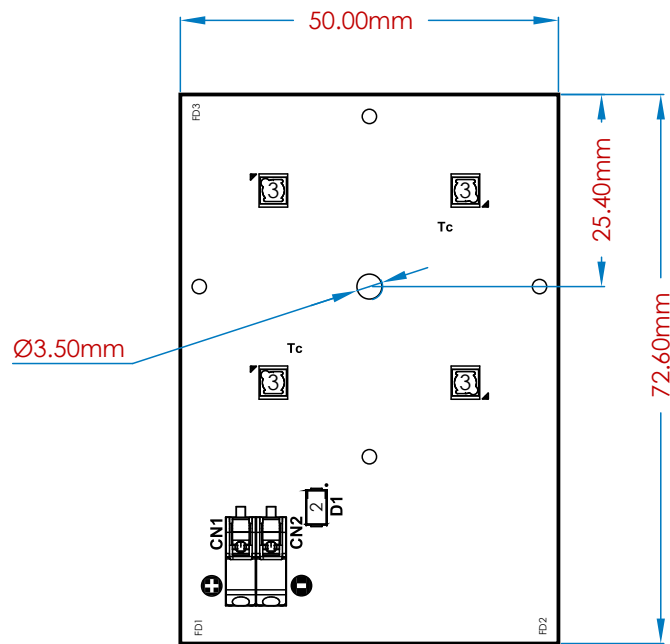

TRACE LAYOUT COM. IND. E SERV. LTDA
 Rua Santa Leonor, 149
 05330-030 - São Paulo / SP - Brasil
 +55 (11) 3766-2706
 www.tracelayout.com.br

Módulo LED:
 TR072050-4D-A00

Número do Documento:
 ETRL04246

Observações gerais: