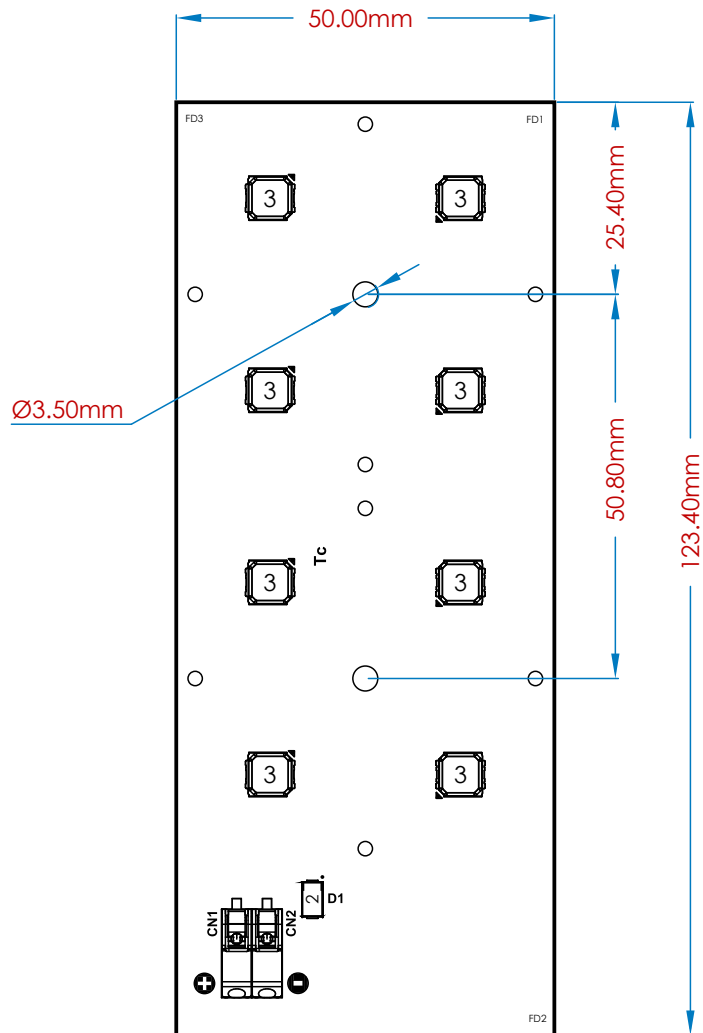

3

3

4

4

5

5

6

6

TRACE
LED SOLUTIONS

TRACE LAYOUT COM. IND. E SERV. LTDA
Rua Santa Leonor, 149
05330-030 - São Paulo / SP - Brasil
+55 (11) 3766-2706
www.tracelayout.com.br

Módulo LED:
TR123050-8I-A00

Número do Documento:
ETRL04249

Data:

17/12/20

Escala:

A4

Emissão:

00

Folha: 01 de 01

A